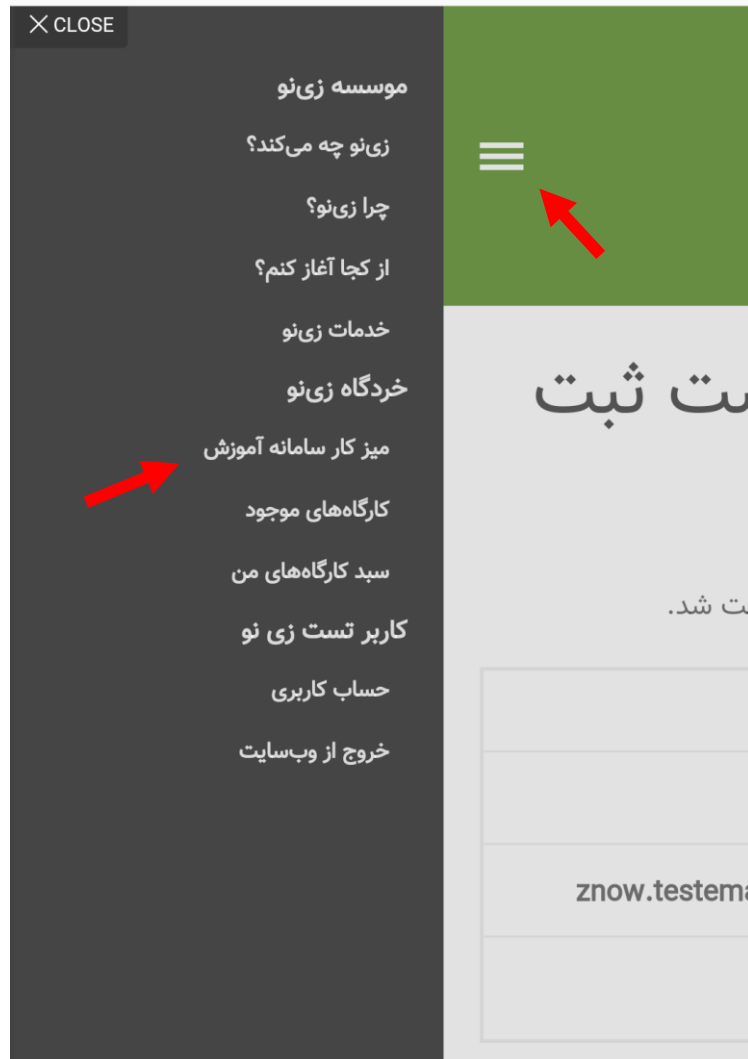

در زمان تهیه این راهنما، مصاحبه ورودی (آنلاین) به عنوان مثال انتخاب شده و تصاویر مربوط به این کارگاه هستند. در زمان ثبت‌نام کارگاه در وبسایت، شما عنوان کارگاه مورد نظر خود را انتخاب نمایید.

راهنمای سامانه آموزش در وبسایت زی‌نو

۱. ورود به وبسایت

۱/۱. از طریق منوی بالای صفحه، با نام کاربری و رمز ورودی که در زمان عضویت در وبسایت زی‌نو برای خود انتخاب کرده‌اید، وارد وبسایت شوید.

راهنمای سامانه آموزش در وبسایت زی‌نو

۲. مشاهده میز کار سامانه آموزش

۲/۱. پس از تایید درخواست ثبت‌نام کارگاه شما توسط مسوول هماهنگی و ثبت‌نام، «میز کار سامانه آموزش» در منوی خردگاه زی‌نو برای شما فعال می‌شود. از این بخش می‌توانید به سامانه آموزش زی‌نو وارد شوید.

راهنمای سامانه آموزش در وبسایت زی‌نو

۳. وارد شدن به کارگاه

۳/۱. با ورود به سامانه آموزش، کارگاهی که ثبت‌نام کرده‌اید را می‌توانید در لیست کارگاه‌های درجریان‌تان ببینید. با کلیک کردن آن، به فضای اختصاصی کارگاه وارد می‌شوید.

راهنمای سامانه آموزش در وبسایت زی‌نو