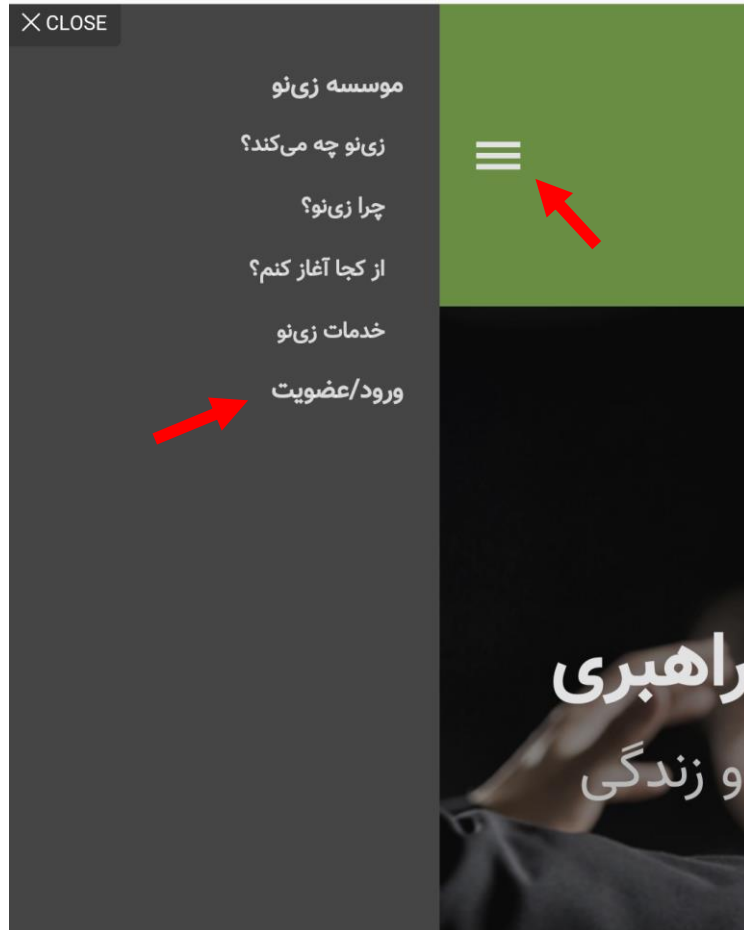

راهنمای سامانه آموزش در وبسایت زی‌نو

۱. ورود به وبسایت

۱/۱. از طریق منوی بالای صفحه، با نام کاربری و رمز ورودی که در زمان عضویت در وبسایت زی‌نو برای خود انتخاب کرده‌اید، وارد وبسایت شوید.